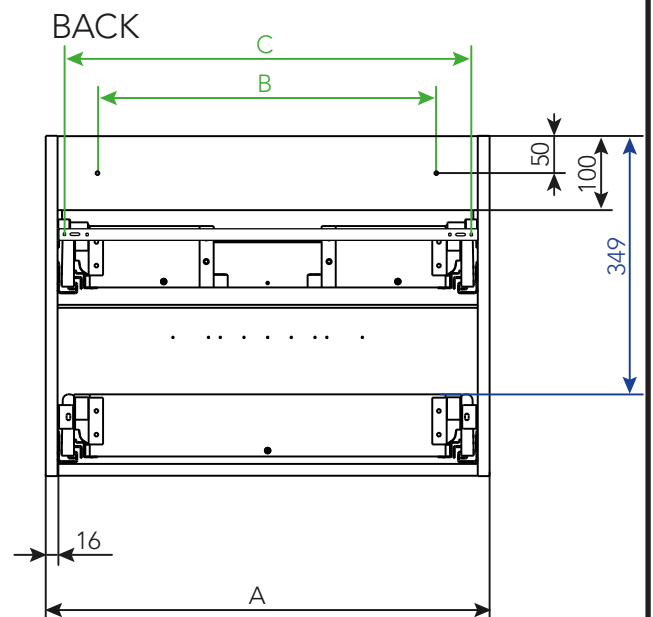

Hafa® GO 600, 800, 1000

	A	B	C	D	E	F
600	600	458	543	484	568	150
800	800	658	743	684	768	250
1000	1000	858	943	884	968	350

[mm]

* (SE) Rekommendation (DK) Anbefale (NO) Anbefale (FI) Suositus (GB) Recommendation