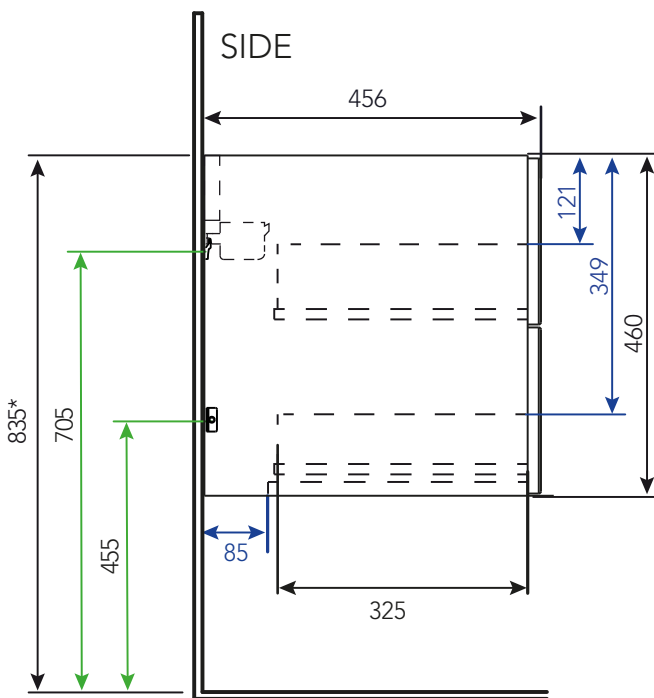

Hafa® GO 600, 800, 1000

	A	B	C	D	E	F
600	600	458	543	484	568	150
800	800	658	743	684	768	250
1000	1000	858	943	884	968	350

[mm]

* (SE) Rekommendation (DK) Anbefale (NO) Anbefale (FI) Suositus (GB) Recommendation