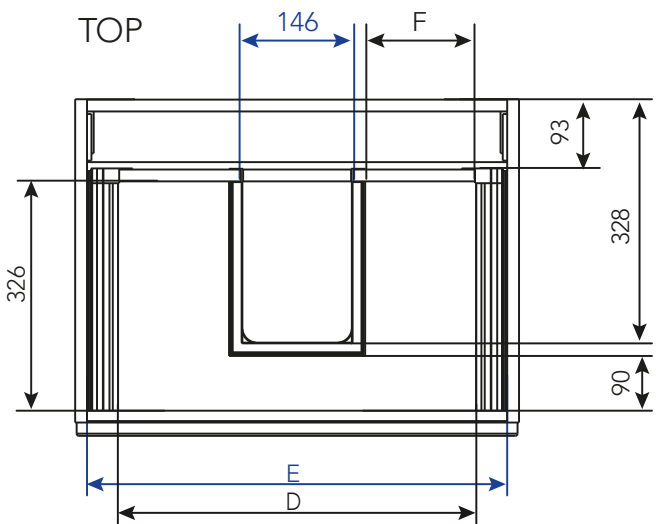

Hafa® GO 600, 800, 1000

	A	B	C	D	E	F
600	600	458	543	484	568	150
800	800	658	743	684	768	250
1000	1000	858	943	884	968	350

[mm]

* (SE) Rekommendation (DK) Anbefale (NO) Anbefale (FI) Suositus (GB) Recommendation